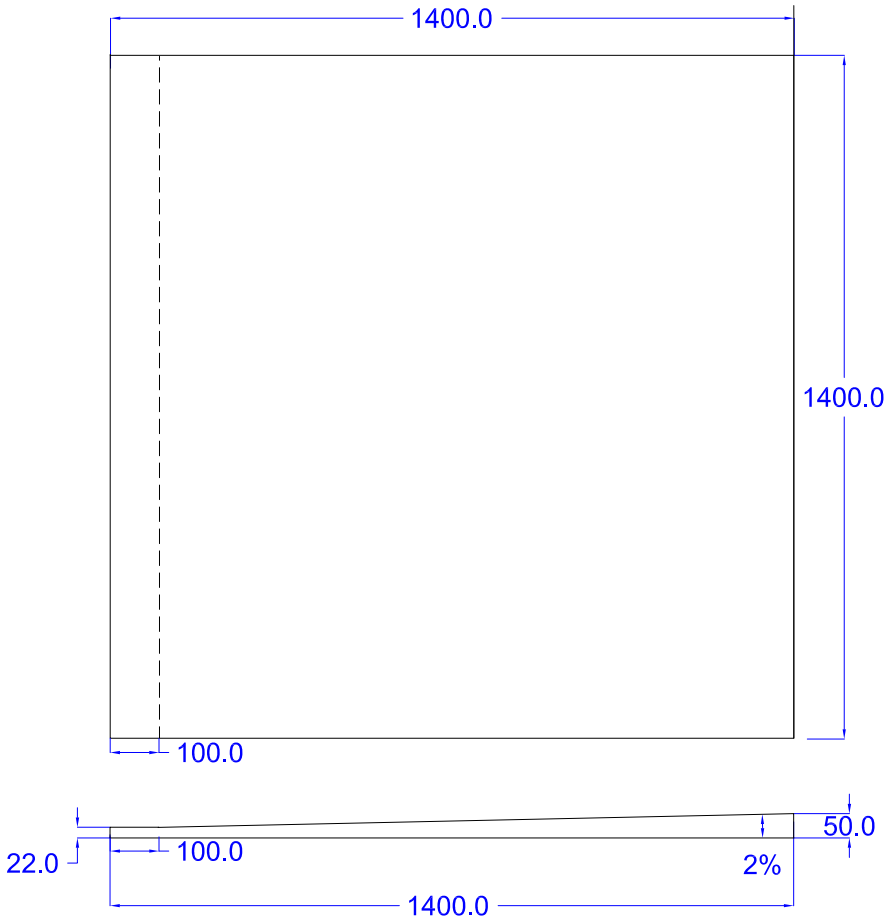

Schluter® - KERDI-SHOWER-L1400S

Scale: N.T.S.