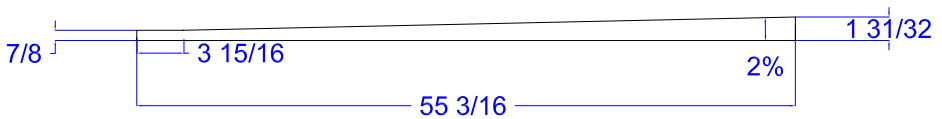

# Schluter® - KERDI-SHOWER-L1400S

Scale: N.T.S.