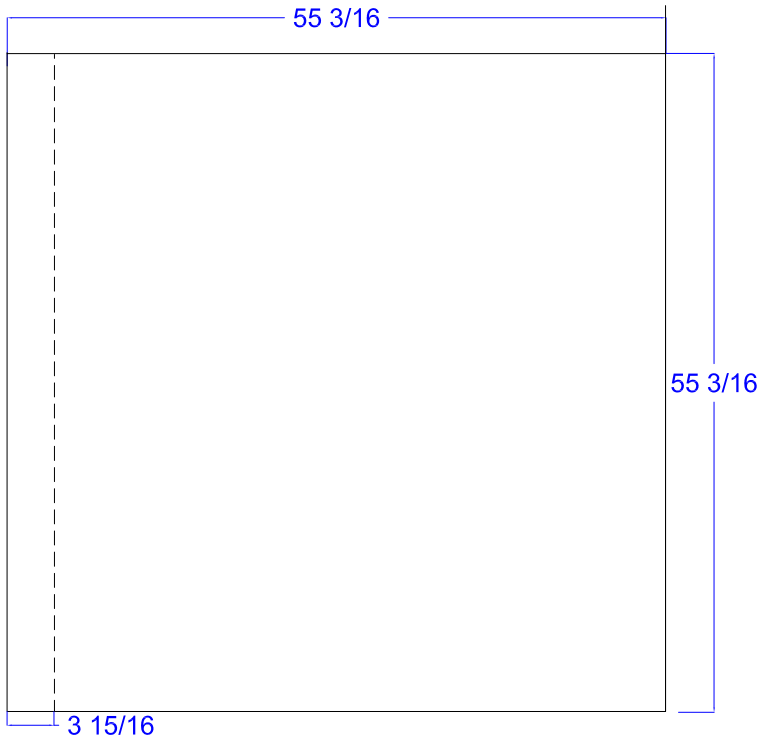

# Schluter® - KERDI-SHOWER-L1400S

Scale: N.T.S.