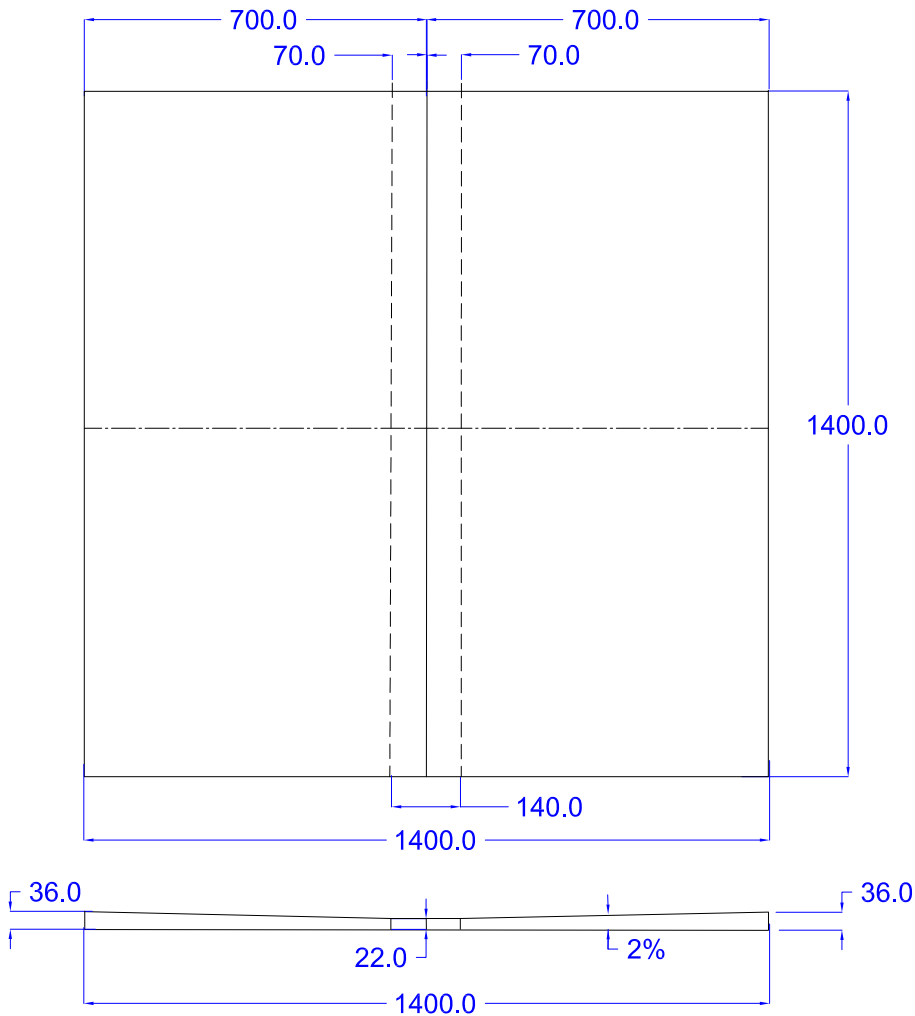

Schluter® - KERDI-SHOWER-L1400

Scale: N.T.S.