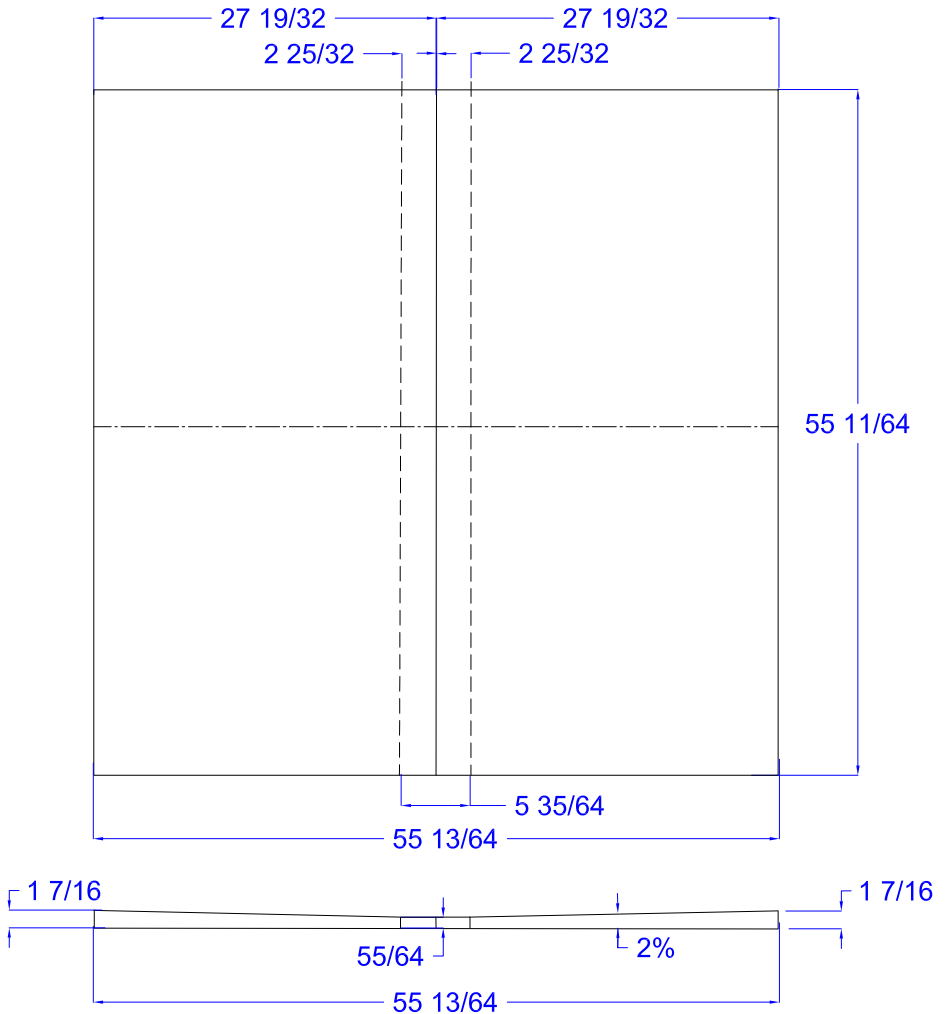

# Schluter® - KERDI-SHOWER-L1400

Scale: N.T.S.