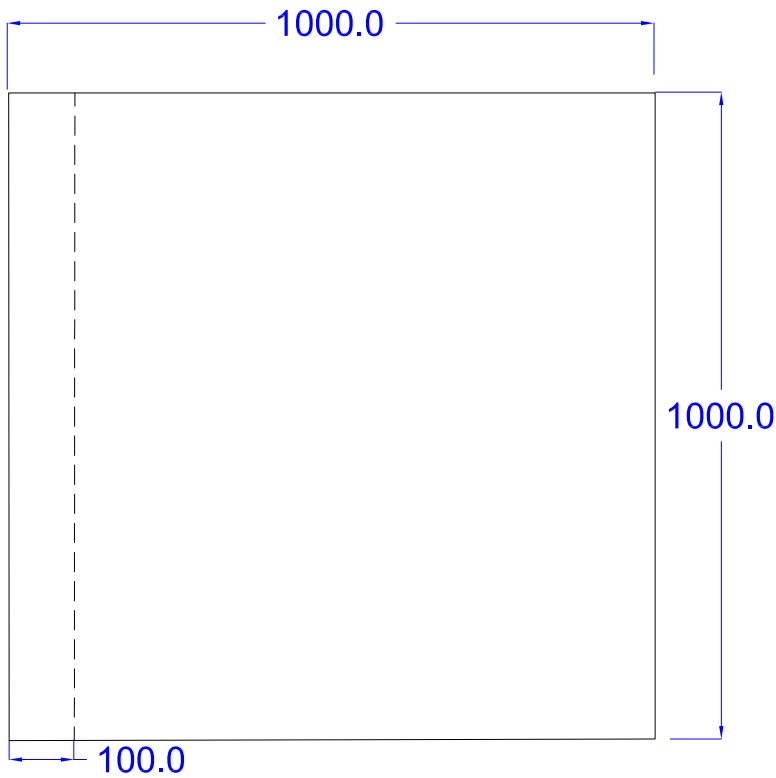

# Schluter® - KERDI-SHOWER-L1000S

Scale: N.T.S.