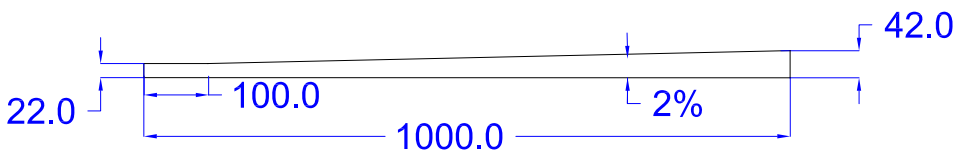

# Schluter® - KERDI-SHOWER-L1000S

Scale: N.T.S.