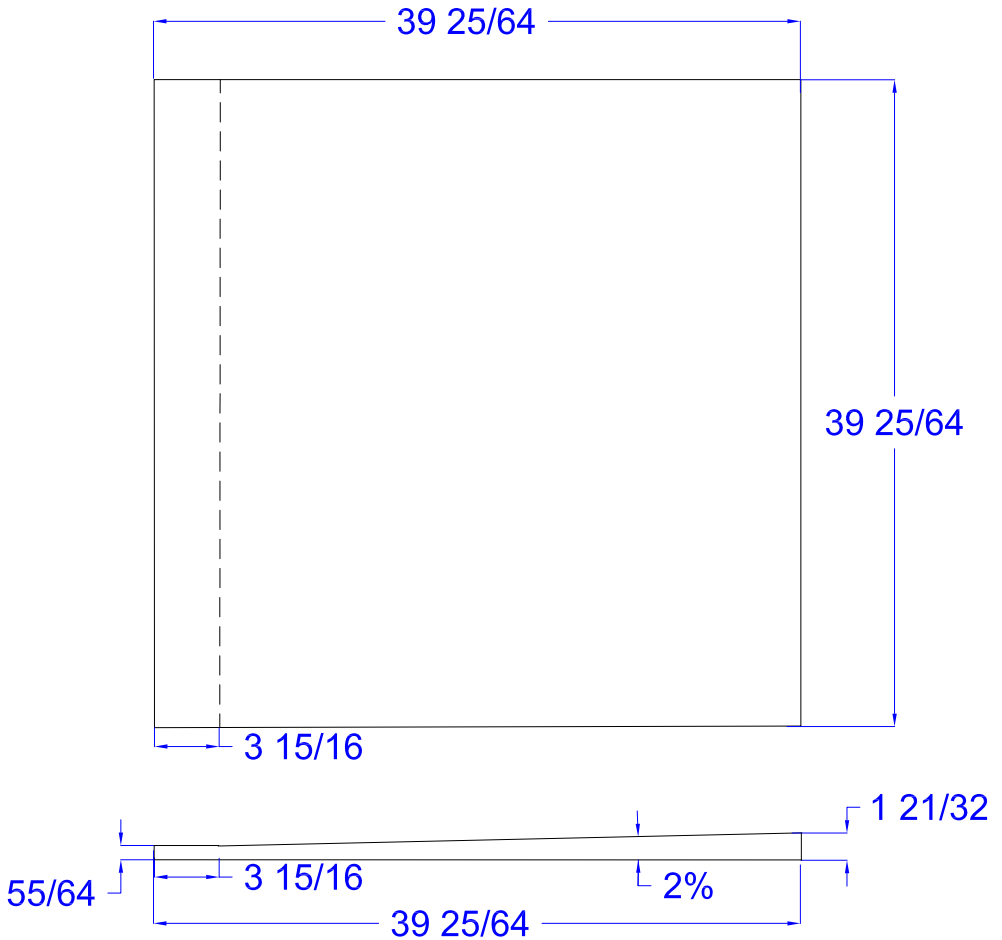

Schluter® - KERDI-SHOWER-L1000S

Scale: N.T.S.