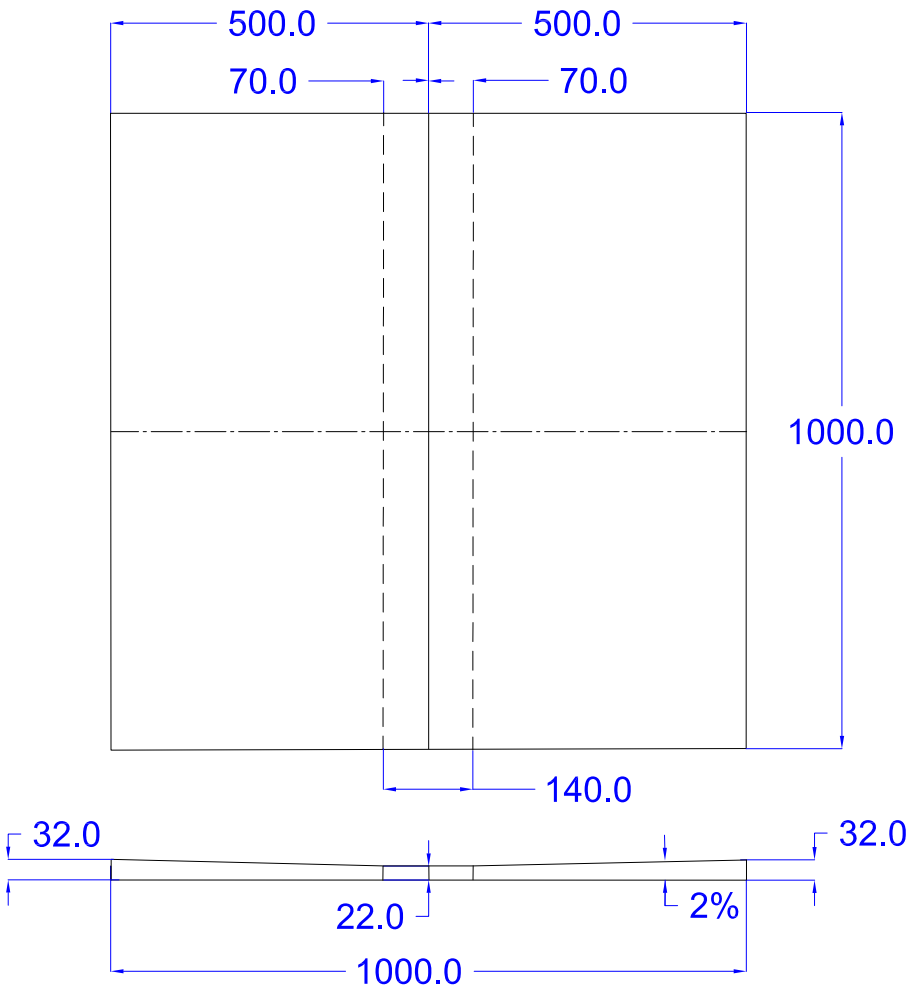

Schluter® - KERDI-SHOWER-L1000

Scale: N.T.S.