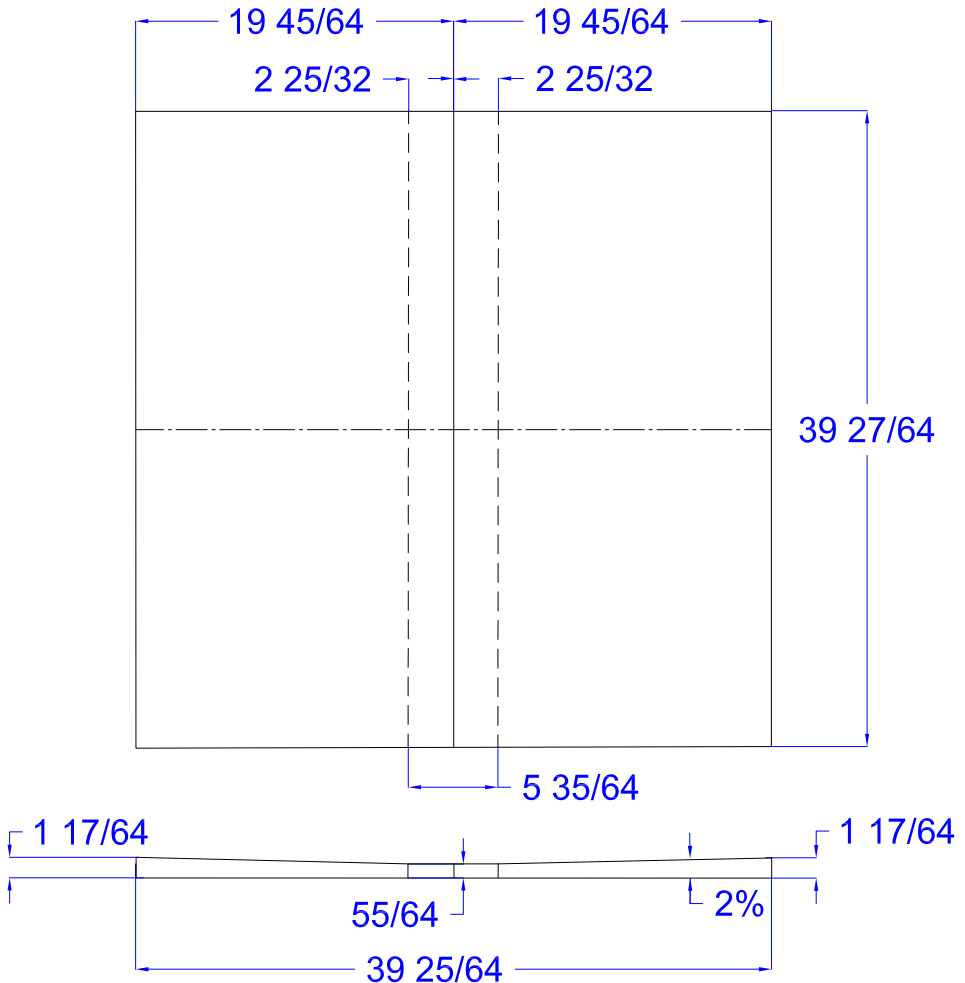

Schluter® - KERDI-SHOWER-L1000

Scale: N.T.S.