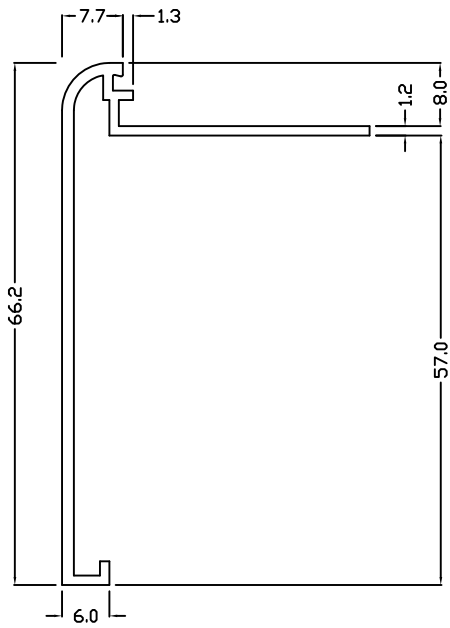

Schluter® - RONDEC-STEP

80/57

100/57

125/57