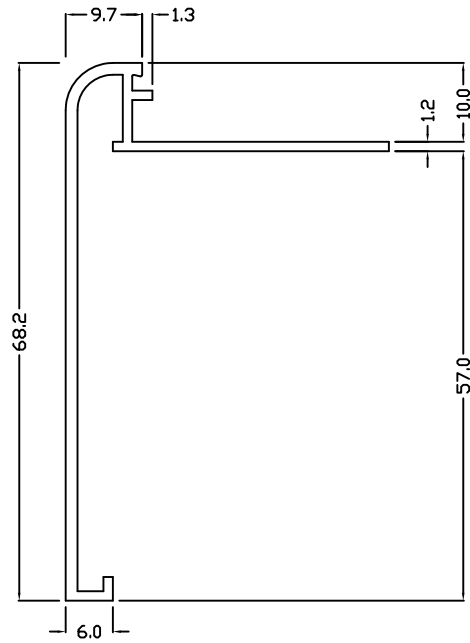

Schluter® - RONDEC-STEP

80/57

100/57

125/57