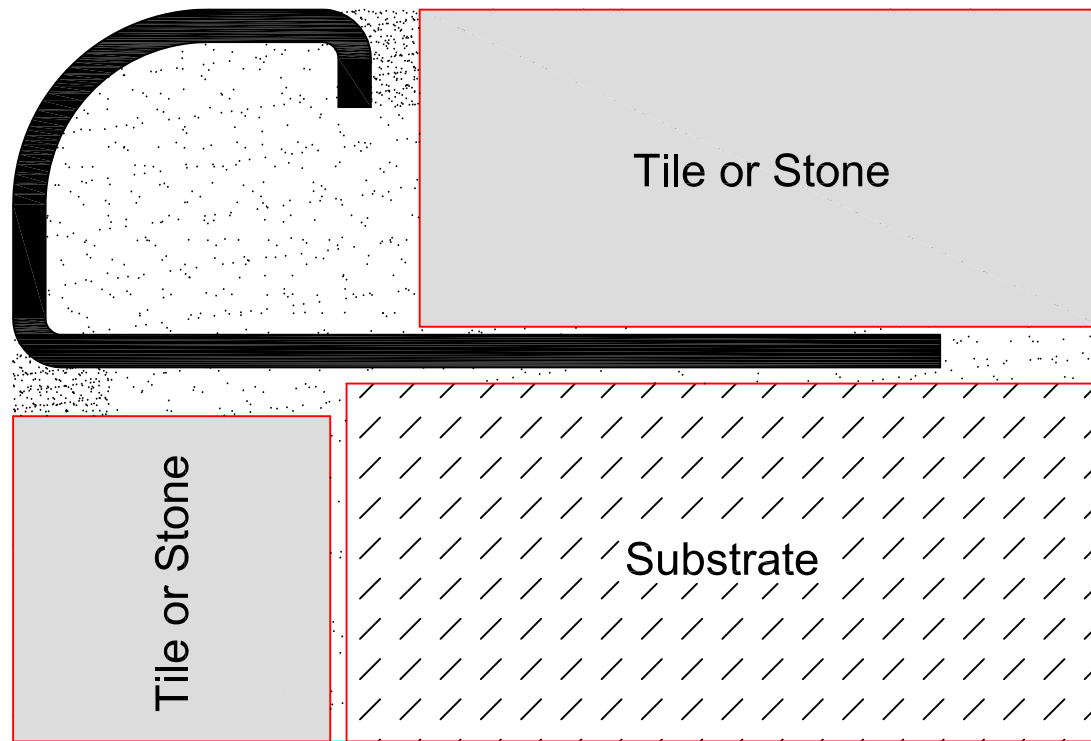

# Schluter® - RONDEC - MC

Scale: N.T.S.