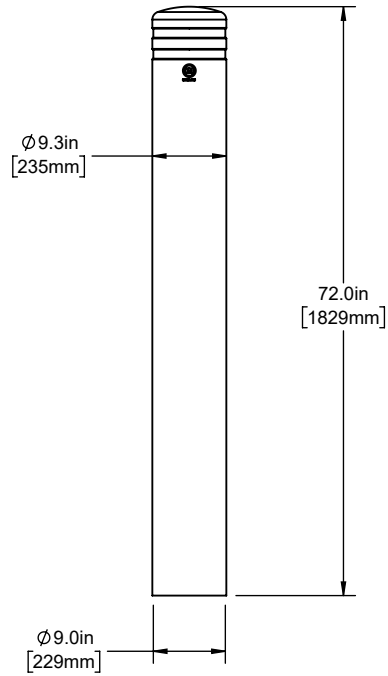

CSPC-8-72-307

CSPC-8R-72-307

**Customer Drawing  
8" Post Cover**

**McCue US**  
(978) 741-8500  
CustomerCare@mccue.com

**McCue UK**  
+44 1908-365-511  
UKCServices@mccue.com

**McCue China**  
+86-592-2200 790  
ChinaOffice@mccue.com